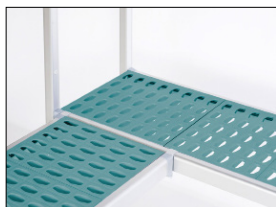

Rayonnages modulables pour le stockage

- **stockage de produits alimentaires en chambres froides (positives et négatives)**

- rayonnages complets, composé d'échelles verticales, de niveaux et d'accroches
- structure en aluminium anodisé, inoxydable
- échelles terminales et centrales, épaisseur 32 mm, montées sur vérins réglables en hauteur sur 30 mm : hauteur totale réglable de 1780 à 1810 mm
- échelles livrées avec pions d'accroche :
 - échelle terminale : accroche des niveaux sur un seul côté
 - échelle centrale : accroche des niveaux de part et d'autre de l'échelle

- échelles sur roulettes proposées dans les kits à composer, hauteur totale 1800 mm
- clayettes en polypropylène bleue, inattaquables par les acides de base, exempts de bactéries, aptes au contact alimentaire, ajourées pour une parfaite circulation du froid, entièrement démontables et lavables en machine à laver
- capacité de charge 230 kg / niveau
- montage simple, sans outil

- modulables à volonté pour s'adapter à toutes les contraintes de dimensions des locaux
- possibilité de départ en angle sans démontage du linéaire principal
- livrées avec 3 ou 4 niveaux, suivant modèle, possibilité d'ajouter des niveaux supplémentaires, réglables tous les 150 mm (jusqu'à 11 niveaux en totalité)
- proposés en rayonnages complets, ou en kit à composer

Rayonnages additionnels : échelle centrale sur vérins + niveaux + accroches

- pour allonger des rayonnages existants : ajout d'une échelle centrale avec des niveaux sur un seul côté
- chaque référence comprend une échelle sur vérins, 3 ou 4 niveaux, et des pions d'accrochage