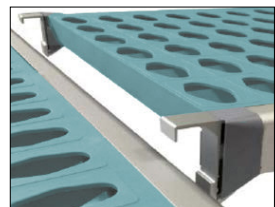

Rayonnages modulables pour le stockage

- **stockage de produits alimentaires en chambres froides (positives et négatives)**

- rayonnages complets, composé d'échelles verticales, de niveaux et d'accroches
- structure en aluminium anodisé, inoxydable
- échelles terminales et centrales, épaisseur 32 mm, montées sur vérins réglables en hauteur sur 30 mm : hauteur totale réglable de 1780 à 1810 mm
- échelles livrées avec pions d'accroche :
 - échelle terminale : accroche des niveaux sur un seul côté
 - échelle centrale : accroche des niveaux de part et d'autre de l'échelle

- échelles sur roulettes proposées dans les kits à composer, hauteur totale 1800 mm
- clayettes en polypropylène bleue, inattaquables par les acides de base, exempts de bactéries, aptes au contact alimentaire, ajourées pour une parfaite circulation du froid, entièrement démontables et lavables en machine à laver
- capacité de charge 230 kg / niveau
- montage simple, sans outil

- modulables à volonté pour s'adapter à toutes les contraintes de dimensions des locaux
- possibilité de départ en angle sans démontage du linéaire principal
- livrées avec 3 ou 4 niveaux, suivant modèle, possibilité d'ajouter des niveaux supplémentaires, réglables tous les 150 mm (jusqu'à 11 niveaux en totalité)
- proposés en rayonnages complets, ou en kit à composer

Rayonnages additionnels : échelle centrale sur vérins + niveaux + accroches

- pour allonger des rayonnages existants : ajout d'une échelle centrale avec des niveaux sur un seul côté
- chaque référence comprend une échelle sur vérins, 3 ou 4 niveaux, et des pions d'accrochage