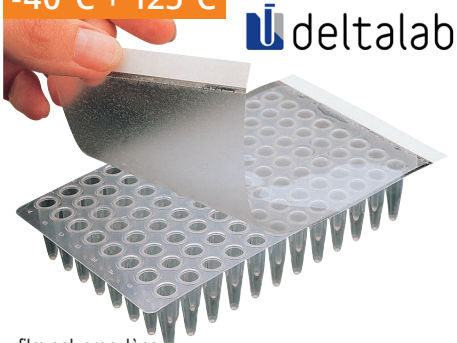

Films adhésifs  
SecureSeal™  
pour plaques PCR

-70°C + 100°C

- film parfaitement transparent en polyoléfine revêtu d'un film adhésif acrylate sur une face
- sensible à la pression
- pour applications PCR
- faible autofluorescence
- température : -70°C à +100°C
- certifiés exempts RNase, DNase, ADN et apyrogènes

	référence	Prix HT
Films non stériles	DS3850 les 100	
Films <b>stériles</b>	DS3851 les 100	

Films adhésifs  
SecureSeal™  
pour microplaques

-40°C + 120°C

- film en polyester avec adhésif acrylique
- inerte : compatibilité avec toutes les procédures
- parfaite adaptation sur la plaque
- température : -40°C à +120°C
- certifiés exempts RNase, DNase, ADN et apyrogènes
- taux de perméabilité : 0,001% d'humidité, 0,01% d'oxygène

	référence	Prix HT
Films non stériles	DS3950 les 100	
Films <b>stériles</b>	DS3951 les 100	

Films adhésifs aluminium  
SecureSeal™  
pour plaques PCR

-80°C + 120°C

- en aluminium
- résistant au Diméthylsulfoxyde
- adhésif : application facile
- température : -80°C à +120°C
- perçable avec une pointe de pipette

	référence	Prix HT
Films adhésifs en aluminium	DS3930 les 100	

Film adhésif  
pour plaque PCR

-40°C + 125°C

- film polypropylène
- scellage de microplaques et plaques PCR, évite toute contamination entre les tubes et les plaques, prévient tout risque de perte des échantillons par évaporation
- dim. (l x p) : 141 x 80 mm
- facile à coller et à décoller grâce à une languette blanche, larg. 5 mm, de chaque côté du film
- certifié exempt RNase, DNase, ADN et apyrogène
- film thermostable de -40°C à +125°C