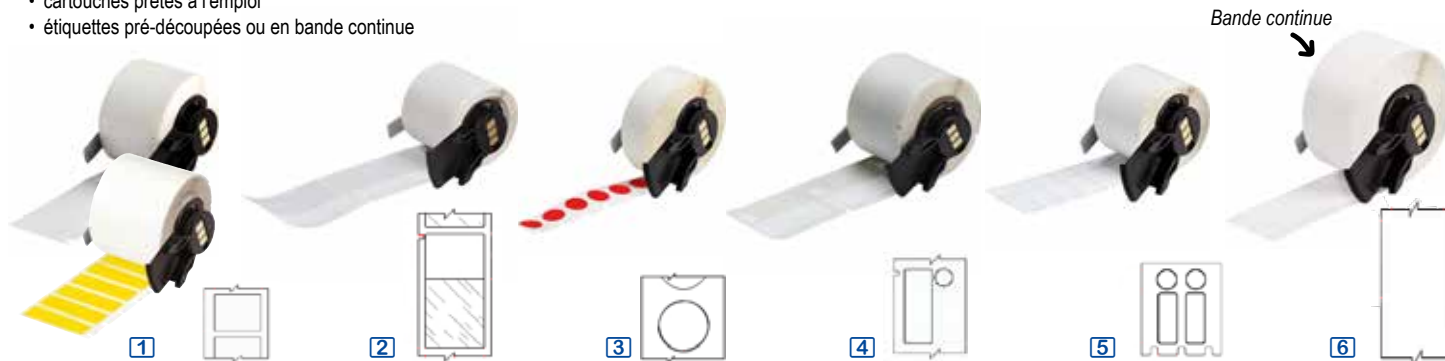

Rouleaux d'étiquettes pré-découpées ou en bande continue (références page suivante)

- cartouches prêtes à l'emploi
- étiquettes pré-découpées ou en bande continue