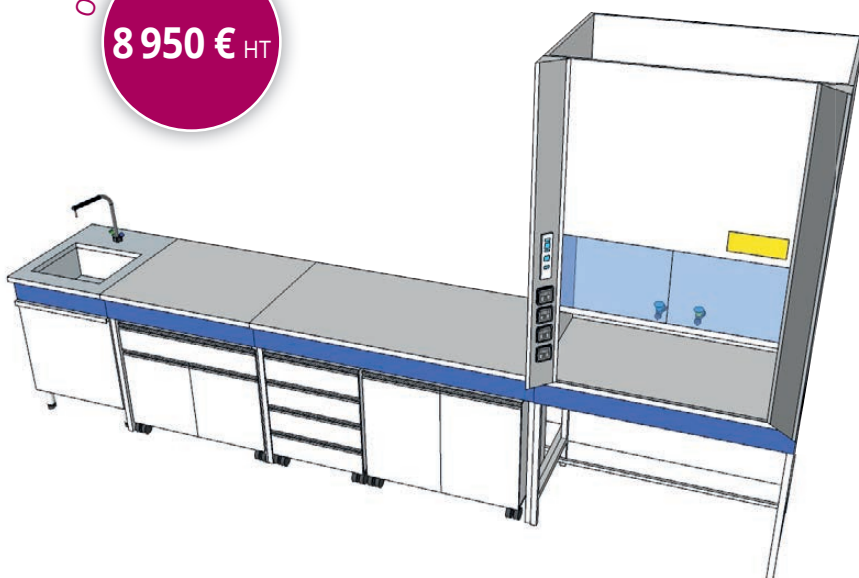

Offre spéciale Pack*

4 900 € HT

* Offre valable jusqu'au 31/12/18. Ensemble complet livré franco (France métropolitaine, hors Corse), y compris éco-contribution.

Offre spéciale Pack*

8 950 € HT