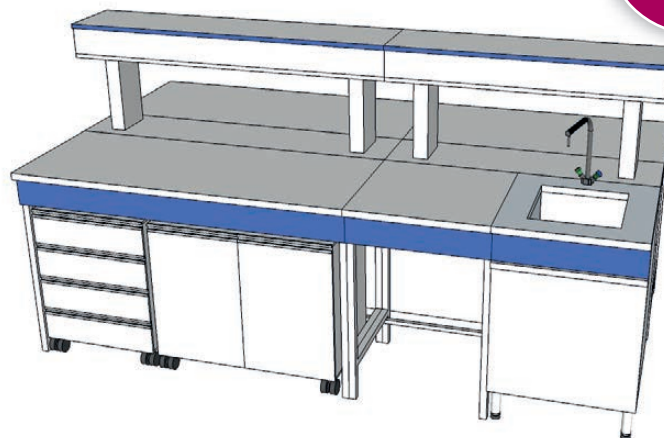

Pack îlot central avec laverie

- ✓ 2 paillasse sèches en glace émaillée, largeur 1500 mm
- ✓ 1 caisson technique central en mélaminé, potence en stratifié h501 mm, plage en résine sèche 1500 x 300 mm
- ✓ 1 paillasse sèche en glace émaillée, largeur 1200 mm
- ✓ 1 paillasse sèche en glace émaillée, largeur 600 mm
- ✓ 1 laverie en grès émaillé avec cuve monobloc sur meuble
- ✓ 1 robinet col de cygne mélangeur pour laverie avec flexible d'évacuation
- ✓ 1 caisson technique central en mélaminé, potence en stratifié h501 mm, plage en résine sèche 1200 x 300 mm
- ✓ 1 caisson mobile standard 4 tiroirs hauteur 110 mm
- ✓ 1 caisson mobile avec amortisseurs, 2 portes + 1 étagère
- ✓ 1 caisson mobile standard 1 tiroir + 2 portes + 1 étagère
- ✓ 1 caisson mobile à 3 tiroirs avec amortisseurs

Installation et montage en supplément.

Tous les caissons mobiles sont livrés montés.